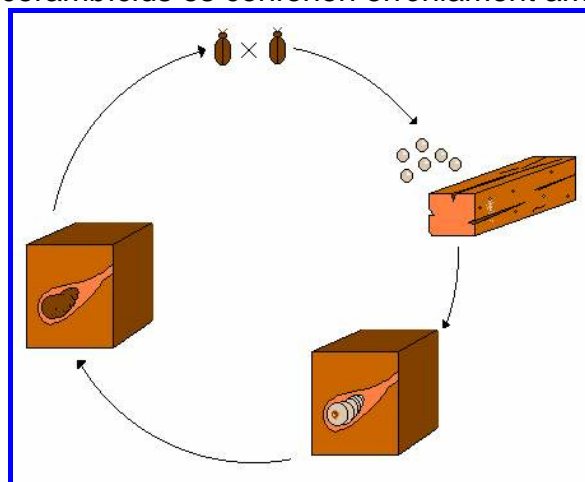

SÍMPTOMES CARACTERÍSTICS DE CORCS DE LA FUSTA GRANS (CERAMBÍCIDS)

Exemplar adult de cerambcíid (*Hylotrupes bajulus*)

Aspecte superficial i serradures dels cerambcíids

Els cerambícids poden afectar el cor de les bigues, malmeten greument els elements

Sovint els danys no es detecten fins tocar els elements o sentir els insectes menjant o amb la visió dels forats de sortida

Un *Hylotrupes bajulus* sortint de la fusta

Les galeries dels cerambícids es confonen erròniament amb les dels tèrmits s